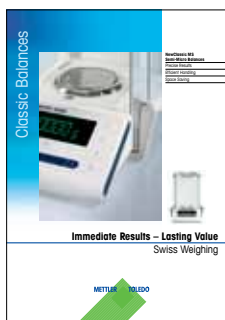

Vydejte se přímo ke své nové váze

Navštivte naši virtuální předváděcí místnost na stránce www.mt.com/newclassic, kde naleznete další informace o nabídce výrobků řady NewClassic. Na těchto stránkách si můžete prohlédnout váhy, stáhnout technické informace a vyzkoušet spoustu nových funkcí, které byly vyvinuty k usnadnění a zpříjemnění procesu vážení. Můžete také použít naše funkce QuickSearch nebo Assistant Wizard a pouhými několika kliknutími vybrat váhu, která bude nejlépe vyhovovat vašim potřebám.

Více informací
o váhách New Classic MS Semi-Micro

MANEKO