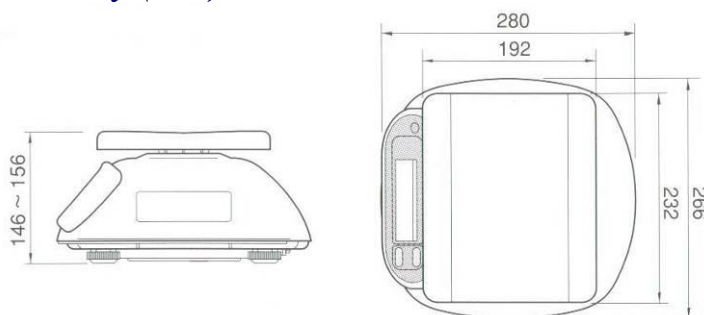

Rozměry (mm)